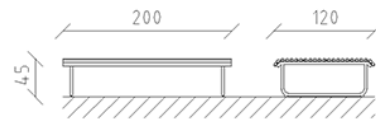

# Bank Breit Parviva Lärche roh

Artikel 81041

Parkbank breit aus Schweizer Lärche roh, Länge 200 cm, Breite 118 cm, Stahlkonstruktion feuerverzinkt und zusätzlich lackiert in patina moderna.

**CHF 2'560.-**

(exkl. MWST)

	Gerätemasse	200 x 118 x 45 cm
	schwerstes Element	50 kg
	grösstes Element	200 x 118 x 45 cm
	Montagezeit	1 h
	Monteure	2

**buerli**  
Mitten im Spiel

+41 41 925 14 00  
info@buerli.swiss