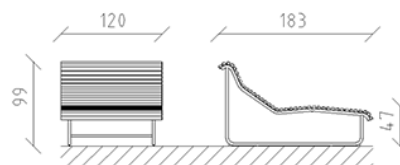

Liege Parviva Lärche roh

Artikel 81050

Liegebank aus Schweizer Lärchenholz roh, Länge 183 cm, Breite 120 cm, mit Rückenlehne, Stahlkonstruktion feuerverzinkt.

CHF 3'480.-

(exkl. MWST)

	Gerätemasse	183 x 120 x 99 cm
	schwerstes Element	63 kg
	grösstes Element	183 x 120 x 99 cm
	Montagezeit	1 h
	Monteure	2