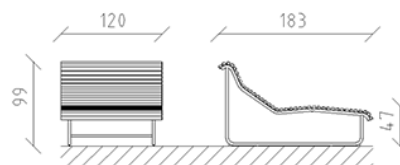

Liege Parviva Lärche roh

Artikel 81051

Liegebank aus Schweizer Lärchenholz roh, Länge 183 cm, Breite 120 cm, mit Rückenlehne, Stahlkonstruktion feuerverzinkt und zusätzlich lackiert in patina moderna.

CHF 3'935.-

(exkl. MWST)

	Gerätemasse	183 x 120 x 99 cm
	schwerstes Element	63 kg
	grösstes Element	183 x 120 x 99 cm
	Montagezeit	1 h
	Monteure	2

buerli
Mitten im Spiel