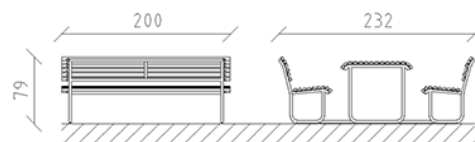

Picknicktisch Parviva Lärche roh

Artikel 81060

Picknicktisch aus feuerverzinktem Stahlrohr, Belattung aus Schweizer Lärche roh, Länge 200 cm, Breite 232 cm, beidseitig mit Rückenlehne, freistehend.

CHF 4'765.-

(exkl. MWST)

	Gerätemasse	200 x 232 x 79 cm
	schwerstes Element	124 kg
	grösstes Element	200 x 232 x 79 cm
	Montagezeit	1 h
	Monteure	2

buerli
Mitten im Spiel