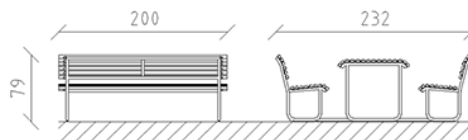

# Picknicktisch Parviva Lärche roh

Artikel 81061

Picknicktisch aus feuerverzinktem Stahlrohr, zusätzlich lackiert nach patina moderna, Belattung aus Schweizer Lärche roh, Länge 200 cm, Breite 232 cm, beidseitig mit Rückenlehne, freistehend.

**CHF 5'485.-**

(exkl. MWST)

	Gerätemasse	200 x 232 x 79 cm
	schwerstes Element	124 kg
	grösstes Element	200 x 232 x 79 cm
	Montagezeit	1 h
	Monteure	2

**buerli**  
Mitten im Spiel