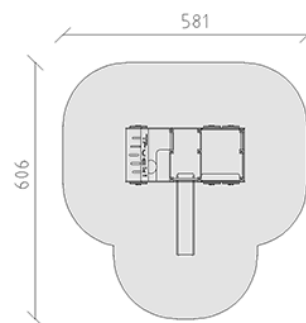

Trucki mit Rutschbahn

Gerätelinie Color

Artikel 53980

Trucki mit Rutschbahn aus mehrfach verleimtem Schweizer Kiefernholz druckimprägniert, Räder und Wandelemente aus Polyäthylene, Kühlergrill in Aluminium, mit Rutschbahn aus Polyester blau, inkl. Stahlfusskonsolen für minimale Einbautiefe 50 cm.

CHF 11'445.-

(exkl. MWST)

	Altersgruppe	1+
	Gerätemasse	308 x 282 x 210 cm
	Platzbedarf	606 x 581 cm
	min. Aufprallfläche	28,25 m ²
	Fallhöhe	100 cm
	schwerstes Element	282 kg
	grösstes Element	282 x 137 x 210 cm
	Montagezeit	2 h
	Monteure	2