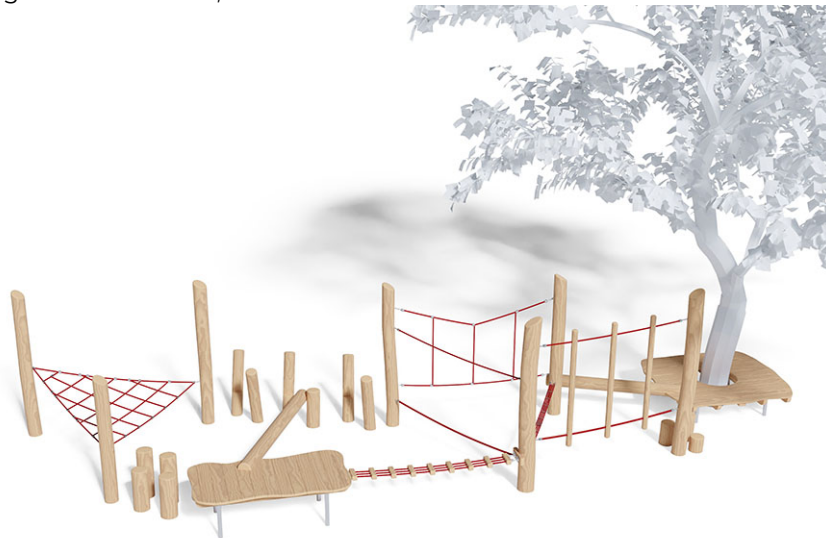

Balancier-Parcours

Gerätelinie Robinie

Artikel 40335

Balancier-Parcours aus chemisch unbehandeltem Robinienkernholz geschliffen, Aufhängevorrichtungen aus Edelstahl, Mammutseile stahlarmiert.

CHF 14'190.-

(exkl. MWST)

 Altersgruppe	3+
 Gerätemasse	977 x 380 x 220 cm
 Platzbedarf	1308 x 698 cm
 min. Aufprallfläche	70.6 m ²
 Fallhöhe	100 cm

buerli
Mitten im Spiel

+41 41 925 14 00
info@buerli.swiss