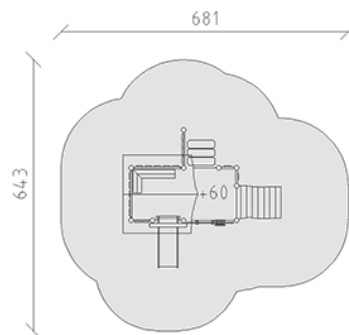

Kleinkinder-Spielanlage

Gerätelinie Robinie

Artikel 41905

Kleinkinder-Spielanlage aus chemisch unbehandeltem Robinienkernholz geschliffen, Podesthöhe 60 cm, Spielhaus mit Satteldach, Sitzecke, Rutschbahn aus Edelstahl, Balkenaufstieg, Baum-Wandelement und Schrägaufstieg.

CHF 14'930.-

(exkl. MWST)

 Altersgruppe	1+
 Gerätemasse	375 x 333 x 260 cm
 Platzbedarf	681 x 643 cm
 min. Aufprallfläche	32.4 m ²
 Fallhöhe	100 cm

buerli
Mitten im Spiel

+41 41 925 14 00
info@buerli.swiss