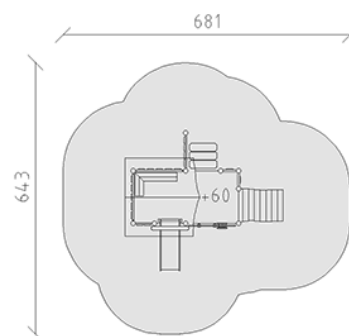

Kleinkinder-Spielanlage

Gerätelinie Robinie

Artikel 41905

Kleinkinder-Spielanlage aus chemisch unbehandeltem Robinienkernholz geschliffen, Podesthöhe 60 cm, Spielhaus mit Satteldach, Sitzecke, Rutschbahn aus Edelstahl, Balkenaufstieg, Baum-Wandelement und Schrägaufstieg.

CHF 14'930.-

(exkl. MWST)

 Altersgruppe	1+
 Gerätemasse	375 x 333 x 260 cm
 Platzbedarf	681 x 643 cm
 min. Aufprallfläche	32.4 m ²
 Fallhöhe	100 cm

buerli
Mitten im Spiel