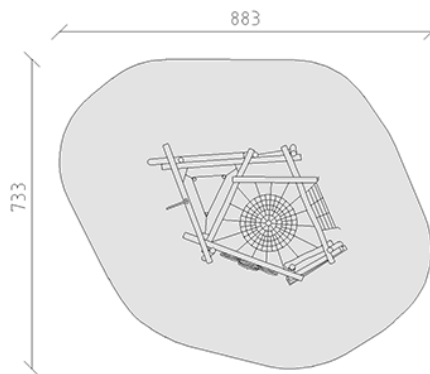

# Klettergerüst

Gerätelinie Stahl/Robinie

Artikel 42672

Klettergerüst aus Stahlrohr feuerverzinkt, Aufhängevorrichtungen aus Edelstahl, Mammutseile stahlarmiert, Holzelemente aus chemisch unbehandeltem Robinienkernholz geschliffen.

**CHF 17'430.-**

(exkl. MWST)

 Altersgruppe	3+
 Gerätemasse	475 x 335 x 225 cm
 Platzbedarf	883 x 733 cm
 min. Aufprallfläche	50.1 m <sup>2</sup>
 Fallhöhe	210 cm

**buerli**  
Mitten im Spiel