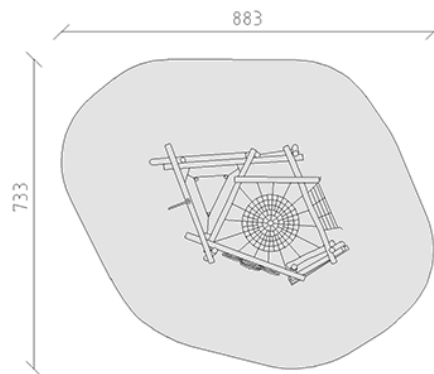

# Klettergerüst

Gerätelinie Stahl/Robinie

Artikel 42672

Klettergerüst aus Stahlrohr feuerverzinkt, Aufhängevorrichtungen aus Edelstahl, Mammutseile stahlarmiert, Holzelemente aus chemisch unbehandeltem Robinienkernholz geschliffen.

**CHF 17'430.-**

(exkl. MWST)

 Altersgruppe	3+
 Gerätemasse	475 x 335 x 225 cm
 Platzbedarf	883 x 733 cm
 min. Aufprallfläche	50.1 m <sup>2</sup>
 Fallhöhe	210 cm

**buerli**  
Mitten im Spiel