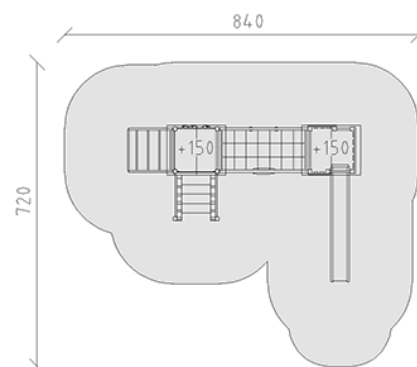

# Spielturm-Kombination

Gerätelinie Eco

Artikel 54310

Spielturm-Kombination aus mehrfach verleimtem Schweizer Kiefernholz druckimprägniert, Podesthöhen 150 cm, mit Satteldächern, Metall-Hängelleiter, Kombieaufstieg, Bergsteigerwand, Netzübergang mit Gurtsitz und Rutschbahn aus Polyester grün/grün, inkl. Stahlfusskonsole für minimale Einbautiefe 50 cm.

CHF 15'015.-

(exkl. MWST)

	Altersgruppe	3+
	Gerätemasse	552 x 371 x 340 cm
	Platzbedarf	840 x 720 cm
	min. Aufprallfläche	45.3 m <sup>2</sup>
	Fallhöhe	150 cm

**buerli**  
Mitten im Spiel

+41 41 925 14 00  
info@buerli.swiss