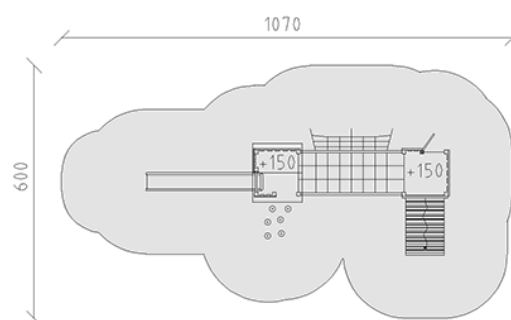

Spielturm-Kombination

Gerätelinie Eco

Artikel 54320

Spielturm-Kombination aus mehrfach verleimtem Schweizer Kiefernholz druckimprägniert, Podesthöhen 150 cm, mit Satteldach, Schrägaufstieg, Feuerwehrtange, Netzbrücke, Stangenwald und Rutschbahn aus Polyester rot/gelb, inkl. Stahlfusskonsolen für minimale Einbautiefe 50 cm.

CHF 14'325.-

(exkl. MWST)

	Altersgruppe	3+
	Gerätemasse	720 x 300 x 340 cm
	Platzbedarf	1070 x 600 cm
	min. Aufprallfläche	48.1 m ²
	Fallhöhe	150 cm

buerli
Mitten im Spiel

+41 41 925 14 00
info@buerli.swiss