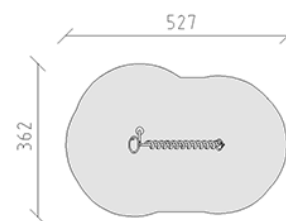

Wasserspirale

Gerätelinie Stahl

Artikel 51960

Wasserspirale aus Edelstahl, Länge 280 cm, zur Beförderung von Wasser mittels Drehbewegung nach oben, zum Aufschrauben auf Fundament.

CHF 4'850.-

(exkl. MWST)

 Altersgruppe	3+
 Gerätemasse	227 x 62 x 180 cm
 Platzbedarf	527 x 362 cm
 min. Aufprallfläche	15.3 m ²

buerli
Mitten im Spiel