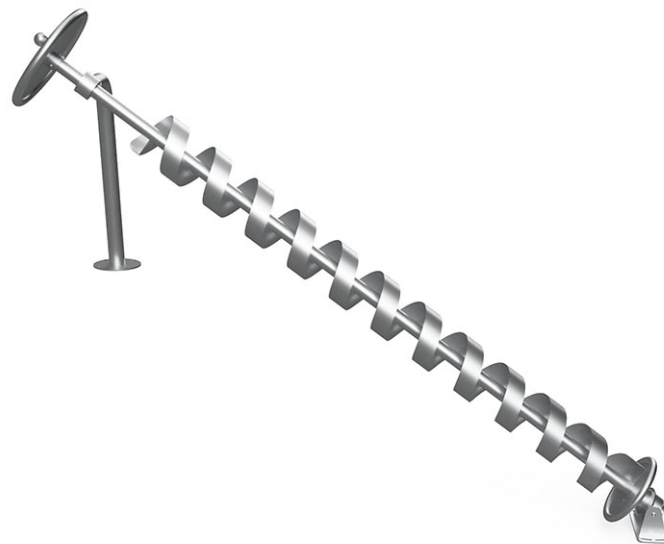

Wasserspirale

Gerätelinie Stahl

Artikel 51960

Wasserspirale aus Edelstahl, Länge 280 cm, zur Beförderung von Wasser mittels Drehbewegung nach oben, zum Aufschrauben auf Fundament.

CHF 4'850.-

(exkl. MWST)

 Altersgruppe	3+
 Gerätemasse	227 x 62 x 180 cm
 Platzbedarf	527 x 362 cm
 min. Aufprallfläche	15.3 m ²

buerli
Mitten im Spiel