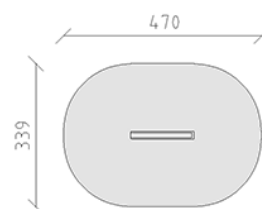

Wasserrinne Robinie

Gerätelinie Robinie

Artikel 42850

Wasserrinne Robinie aus chemisch unbehandeltem Robinienkernholz geschliffen, Länge 150 cm, Neigung leicht verstellbar.

CHF 945.-

(exkl. MWST)

| | |
|---|---------------------|
|  Altersgruppe | 3+ |
|  Gerätemasse | 150 x 19 x 71 cm |
|  Platzbedarf | 470 x 399 cm |
|  min. Aufprallfläche | 13.7 m ² |
|  Fallhöhe | 71 cm |