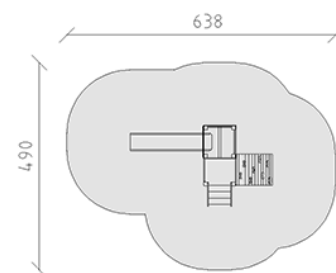

# Pinocchio Spielanlage

Gerätelinie Color

Artikel 58110

Pinocchio Spielanlage aus mehrfach verleimtem Schweizer Kiefernholz druckimprägniert, Podesthöhen 60 / 80 cm, Wandelemente aus Polyäthylen, mit Satteldach, Aufstiegstreppe, Bogenaufstieg mit Blenden und Rutschbahn aus Polyester blau, inkl. Stahlfusskonsolen für minimale Einbautiefe 50 cm.

CHF 5'705.-

(exkl. MWST)

|  |                     |                      |
|--|---------------------|----------------------|
|  | Altersgruppe        | 1+                   |
|  | Gerätemasse         | 338 x 192 x 236 cm   |
|  | Platzbedarf         | 638 x 490 cm         |
|  | min. Aufprallfläche | 24.15 m <sup>2</sup> |
|  | Fallhöhe            | 100 cm               |
|  | schwerstes Element  | 110 kg               |
|  | grösstes Element    | 143 x 80 x 236 cm    |
|  | Fundamente          | 11                   |
|  | Beton               | 0.95 m <sup>3</sup>  |
|  | Montagezeit         | 4 h                  |
|  | Monteure            | 2                    |