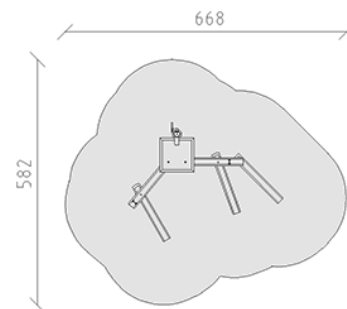

Wasserspiel

Gerätelinie Robinie

Artikel 42870

Wasserspiel aus chemisch unbehandeltem Robinienkernholz geschliffen, mit Schwengelpumpe Automatik, Wassertisch 80 x 80 cm und fünf Wasserrinnen 150 cm, mit diversen Stöpseln und Wasserschieber.

CHF 10'180.-

(exkl. MWST)

 Altersgruppe	3+
 Gerätemasse	366 x 281 x 148 cm
 Platzbedarf	668 x 582 cm
 min. Aufprallfläche	27 m ²
 Fallhöhe	69 cm

buerli
Mitten im Spiel