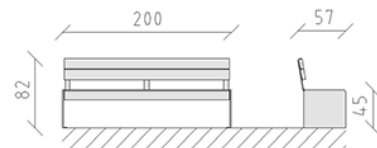

Parkbank Lärche roh

Artikel 84776

Parkbank aus Schweizer Lärche roh, Länge 200 cm, mit Rückenlehne, Stahlkonstruktion feuerverzinkt.

CHF 2'295.-
(exkl. MWST)

 Gerätemasse	200 x 57 x 82 cm
 grösstes Element	200 x 57 x 82 cm
 Montagezeit	1 h
 Monteure	2