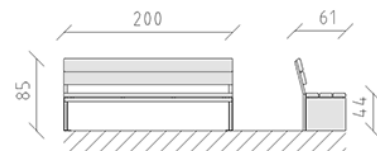

Parkbank Lärche roh

Artikel 84781

Parkbank aus Schweizer Lärche roh, Länge 200 cm, mit Rückenlehne, Stahlkonstruktion feuerverzinkt und zusätzlich lackiert nach VAG E13.

CHF 3'130.-

(exkl. MWST)

 Gerätemasse	200 x 61 x 85 cm
 grösstes Element	200 x 61 x 85 cm
 Montagezeit	1 h
 Monteure	2