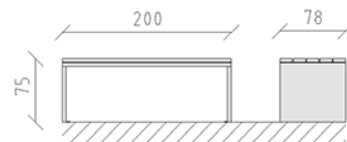

Parktisch Lärche roh

Artikel 84782

Parktisch aus Schweizer Lärche roh, Länge 200 cm, Stahlkonstruktion feuerverzinkt und zusätzlich lackiert nach VAG E13.

CHF 4'290.-

(exkl. MWST)

 Gerätemasse	200 x 78 x 75 cm
 grösstes Element	200 x 78 x 75 cm
 Montagezeit	1 h
 Monteure	2