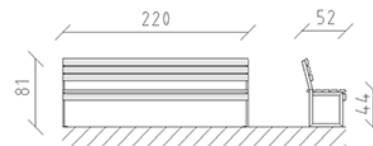

Parkbank Lärche roh

Artikel 84785

Parkbank aus Schweizer Lärche roh, Länge 220 cm, mit Rückenlehne, Stahlkonstruktion feuerverzinkt.

CHF 1'460.-

(exkl. MWST)

 Gerätemasse	220 x 52 x 81 cm
 grösstes Element	220 x 52 x 81 cm
 Montagezeit	1 h
 Monteure	2