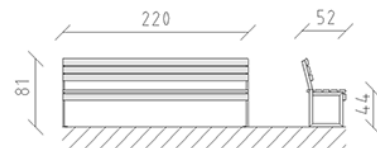

Parkbank Lärche roh

Artikel 84785

Parkbank aus Schweizer Lärche roh, Länge 220 cm, mit Rückenlehne, Stahlkonstruktion feuerverzinkt.

CHF 1'460.-

(exkl. MWST)

 Gerätemasse	220 x 52 x 81 cm
 grösstes Element	220 x 52 x 81 cm
 Montagezeit	1 h
 Monteure	2