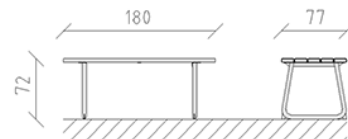

# Parktisch Epocha Kiefer

Artikel 80915

Parktisch aus Schweizer Kiefernholz druckimprägniert, Länge 180 cm, Stahlkonstruktion feuerverzinkt.

**CHF 1'220.-**

(exkl. MWST)

 Gerätemasse	180 x 77 x 72 cm
 grösstes Element	180 x 77 x 72 cm
 Montagezeit	1 h
 Monteure	2