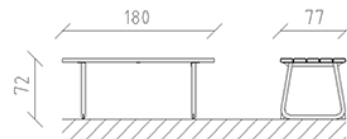

Parktisch Epocha Kiefer

Artikel 80915

Parktisch aus Schweizer Kiefernholz druckimprägniert, Länge 180 cm, Stahlkonstruktion feuerverzinkt.

CHF 1'220.-

(exkl. MWST)

 Gerätemasse	180 x 77 x 72 cm
 grösstes Element	180 x 77 x 72 cm
 Montagezeit	1 h
 Monteure	2