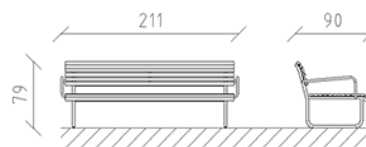

# Lounge Parviva Lärche roh

Artikel 81065

Lounge aus Schweizer Lärche roh, Länge 211 cm, mit Rückenlehne und Armlehne, Stahlkonstruktion feuerverzinkt.

**CHF 2'165.-**  
(exkl. MWST)

Gerätemasse

211 x 90 x 79 cm