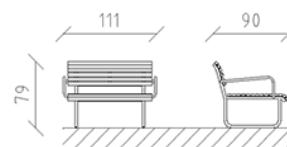

Lounge Parviva Lärche roh

Artikel 81067

Lounge aus Schweizer Lärche roh, Länge 111 cm, mit Rückenlehne und Armlehne, Stahlkonstruktion feuerverzinkt.

CHF 1'880.-

(exkl. MWST)

Gerätemasse

111 x 90 x 79 cm

buwli
Mitten im Spiel