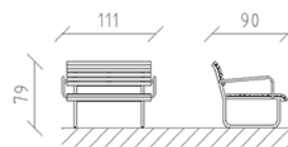

# Lounge Parviva Lärche roh

Artikel 81068

Lounge aus Schweizer Lärche roh, Länge 111 cm, mit Rückenlehne und Armlehne, Stahlkonstruktion feuerverzinkt und zusätzlich lackiert in patina moderna.

**CHF 2'125.-**  
(exkl. MWST)

Gerätemasse

111 x 90 x 79 cm

**buerli**  
Mitten im Spiel

+41 41 925 14 00  
info@buerli.swiss