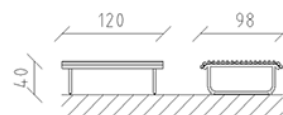

# Loungetisch Parviva Lärche roh

Artikel 81070

Loungetisch aus Schweizer Lärche roh, Länge 120 cm, Stahlkonstruktion feuerverzinkt.

**CHF 1'660.-**  
(exkl. MWST)

Gerätemasse

120 x 98 x 40 cm

**buerli**  
Mitten im Spiel