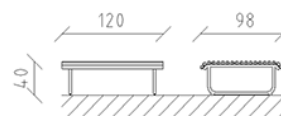

Loungetisch Parviva Lärche roh

Artikel 81071

Lounge aus Schweizer Lärche roh, Länge 120 cm, Stahlkonstruktion feuerverzinkt und zusätzlich lackiert in patina moderna.

CHF 1'910.-

(exkl. MWST)

Gerätemasse

120 x 98 x 40 cm