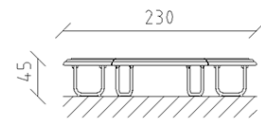

buerli
Mitten im Spiel

+41 41 925 14 00
info@buerli.swiss