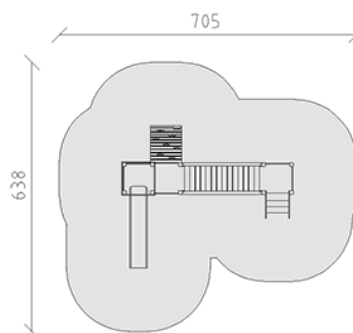

Ritterburg Kunibert

Gerätelinie Color

Artikel 58140

Ritterburg Kunibert aus mehrfach verleimtem Schweizer Kiefernholz druckimprägniert, Podesthöhen 60/80 cm, feste Brücke von Turm zu Turm, Aufstiegstreppe, Bogenaufstieg und Rutschbahn aus Polyester grau, inkl. Stahlfusskonsolen für minimale Einbautiefe 50 cm.

CHF 9'175.-

(exkl. MWST)

	Altersgruppe	1+
	Gerätemasse	407 x 338 x 232 cm
	Platzbedarf	705 x 638 cm
	min. Aufprallfläche	33.85 m ²
	Fallhöhe	100 cm
	schwerstes Element	112 kg
	grösstes Element	143 x 80 x 232 cm
	Fundamente	15
	Beton	1.45 m ³
	Montagezeit	6 h
	Monteure	2