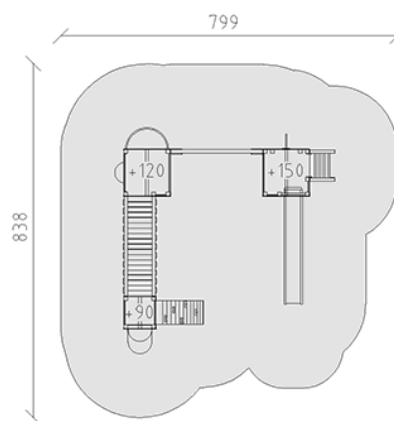

# Spielturm-Kombination

Gerätelinie Color

Artikel 58850

Spielturm-Kombination aus mehrfach verleimtem Schweizer Kiefernholz druckimprägniert, Podesthöhen 90 /120/150 cm, 1 Mini-Turm und 2 Maxitürme mit Satteldächer, mit Podestaufstieg, Bogenaufstieg, feste Brücke, Feuerwehrtange, Bullauge, Spinnen-Netzwan, Stahlgitter-Balkon, Sprossenleiter, Ohrensitzbank und Rutschbahn aus Polyester blau, inkl. Stahlfusskonsolen für minimale Einbautiefe 50 cm.

CHF 20'385.-

(exkl. MWST)

	Altersgruppe	3+
	Gerätemasse	536 x 523 x 341 cm
	Platzbedarf	838 x 799 cm
	min. Aufprallfläche	55.85 m <sup>2</sup>
	Fallhöhe	226 cm
	schwerstes Element	170 kg
	grösstes Element	160 x 115 x 341 cm
	Fundamente	19
	Beton	1.8 m <sup>3</sup>
	Montagezeit	8 h
	Monteure	2