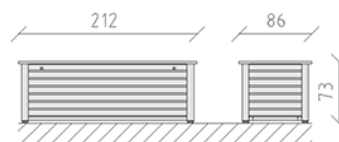

# Schachfigurenbehälter

Gerätelinie Freizeit

Artikel 73100

Schachfigurenbehälter aus Schweizer Kiefernholz druckimprägniert, zur Aufbewahrung der 32 Schachfiguren, Deckel mit Gasdruckfeder, abschliessbar.

**CHF 1'895.-**

(exkl. MWST)

	Gerätemasse	212 x 86 x 73 cm
	schwerstes Element	82 kg
	grösstes Element	212 x 86 x 73 cm
	Monteure	2

**buerli**  
Mitten im Spiel

+41 41 925 14 00  
info@buerli.swiss