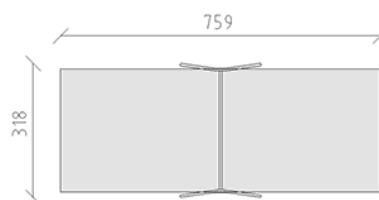

Schaukelgerüst

Artikel 60500

Schaukelgerüst aus Stahlrohr feuerverzinkt, Aufhängevorrichtungen aus Edelstahl für zwei Sitze, minimale Einbautiefe 50 cm.

CHF 995.-
(exkl. MWST)

buerli
Mitten im Spiel

+41 41 925 14 00
info@buerli.swiss