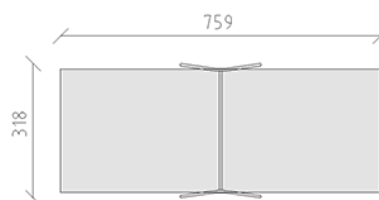

Schaukelgerüst

Artikel 60600

Schaukelgerüst aus Stahlrohr feuerverzinkt und zusätzlich rot einbrennlackiert, Aufhängevorrichtungen aus Edelstahl für zwei Sitze, minimale Einbautiefe 50 cm.

CHF 1'365.-
(exkl. MWST)