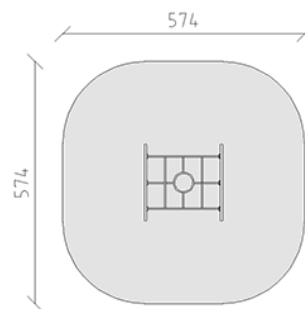

Klettergerüst

Gerätelinie Stahl

Artikel 63100

Klettergerüst aus Stahl feuerverzinkt und teilweise rot einbrennlackiert, Netz mit Seilgarnitur und Turnringen mit Edelstahl-Kettengarnitur, minimale Einbautiefe 50 cm.

CHF 4'365.-

(exkl. MWST)

	Altersgruppe	3+
	Gerätemasse	186 x 186 x 216 cm
	Platzbedarf	574 x 574 cm
	min. Aufprallfläche	29.75 m ²
	Fallhöhe	216 cm
	schwerstes Element	52 kg
	grösstes Element	286 x 6 x 265 cm
	Fundamente	4
	Beton	0.5 m ³
	Montagezeit	3 h
	Monteure	2