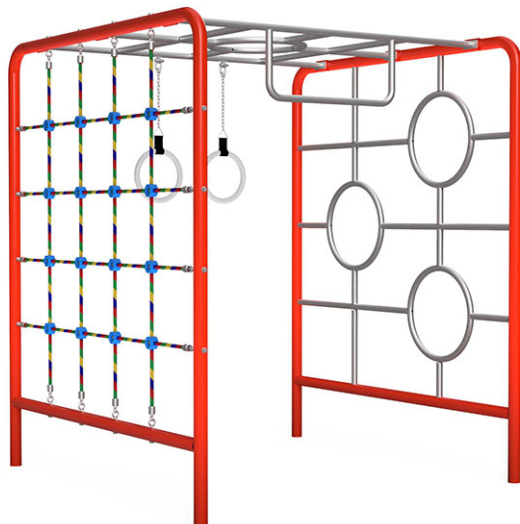

Klettergerüst

Gerätelinie Stahl

Artikel 63100

Klettergerüst aus Stahl feuerverzinkt und teilweise rot einbrennlackiert, Netz mit Seilgarnitur und Turnringen mit Edelstahl-Kettengarnitur, minimale Einbautiefe 50 cm.

CHF 4'365.-

(exkl. MWST)

 Altersgruppe	3+
 Gerätemasse	186 x 186 x 216 cm
 Platzbedarf	574 x 574 cm
 min. Aufprallfläche	29.75 m ²
 Fallhöhe	216 cm
 schwerstes Element	52 kg
 grösstes Element	286 x 6 x 265 cm
 Fundamente	4
 Beton	0.5 m ³
 Montagezeit	3 h
 Monteure	2

buerli
Mitten im Spiel