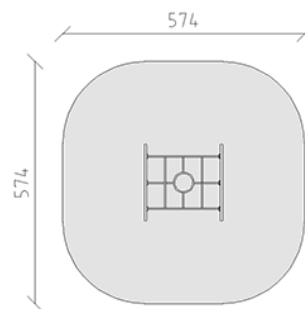

Klettergerüst

Gerätelinie Stahl

Artikel 63100

Klettergerüst aus Stahl feuerverzinkt und teilweise rot einbrennlackiert, Netz mit Seilgarnitur und Turnringen mit Edelstahl-Kettengarnitur, minimale Einbautiefe 50 cm.

CHF 4'365.-

(exkl. MWST)

 Altersgruppe	3+
 Gerätemasse	186 x 186 x 216 cm
 Platzbedarf	574 x 574 cm
 min. Aufprallfläche	29.75 m ²
 Fallhöhe	216 cm
 schwerstes Element	52 kg
 grösstes Element	286 x 6 x 265 cm
 Fundamente	4
 Beton	0.5 m ³
 Montagezeit	3 h
 Monteure	2