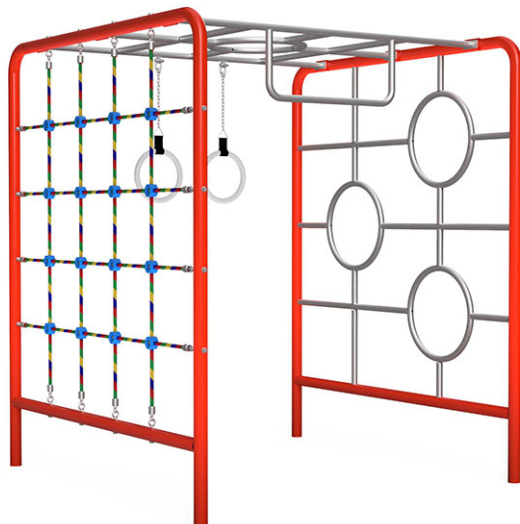

Klettergerüst

Gerätelinie Stahl

Artikel 63100

Klettergerüst aus Stahl feuerverzinkt und teilweise rot einbrennlackiert, Netz mit Seilgarnitur und Turnringen mit Edelstahl-Kettengarnitur, minimale Einbautiefe 50 cm.

CHF 4'365.-

(exkl. MWST)

	Altersgruppe	3+
	Gerätemasse	186 x 186 x 216 cm
	Platzbedarf	574 x 574 cm
	min. Aufprallfläche	29.75 m ²
	Fallhöhe	216 cm
	schwerstes Element	52 kg
	grösstes Element	286 x 6 x 265 cm
	Fundamente	4
	Beton	0.5 m ³
	Montagezeit	3 h
	Monteure	2

buerli
Mitten im Spiel