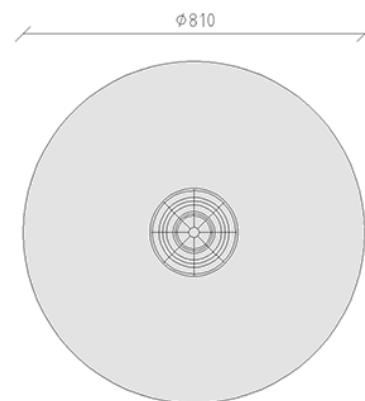

# Drehbarer Kletterbaum Typ Ariane

Gerätelinie Stahl

Artikel 67080

Drehbarer Kletterbaum Typ Ariane aus Stahlrohr feuerverzinkt und pulverbeschichtet, Seilerwaren mit Stahleinlagen, minimale Einbautiefe 70 cm.

CHF 5'835.-

(exkl. MWST)

 Altersgruppe	3+
 Gerätemasse	210 x 210 x 324 cm
 Platzbedarf	810 x 810 cm
 min. Aufprallfläche	51.55 m <sup>2</sup>
 Fallhöhe	220 cm
 schwerstes Element	63 kg
 grösstes Element	210 x 30 x 210 cm
 Fundamente	1
 Beton	0.4 m <sup>3</sup>
 Montagezeit	2 h
 Monteure	2