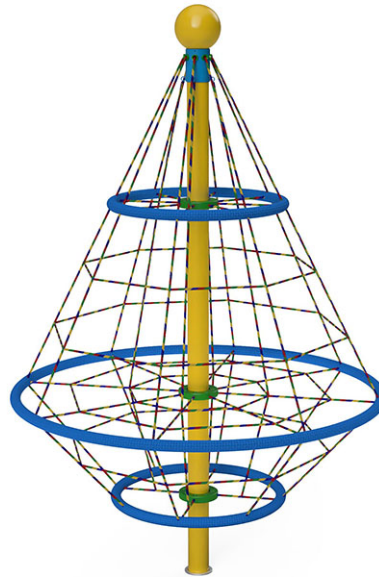

# Drehbarer Kletterbaum Typ Ariane

Gerätelinie Stahl

Artikel 67080

Drehbarer Kletterbaum Typ Ariane aus Stahlrohr feuerverzinkt und pulverbeschichtet, Seilerwaren mit Stahleinlagen, minimale Einbautiefe 70 cm.

CHF 5'835.-

(exkl. MWST)

 Altersgruppe	3+
 Gerätemasse	210 x 210 x 324 cm
 Platzbedarf	810 x 810 cm
 min. Aufprallfläche	51.55 m <sup>2</sup>
 Fallhöhe	220 cm
 schwerstes Element	63 kg
 grösstes Element	210 x 30 x 210 cm
 Fundamente	1
 Beton	0.4 m <sup>3</sup>
 Montagezeit	2 h
 Monteure	2