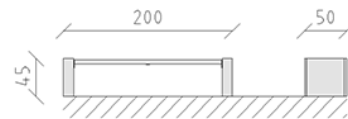

Parkbank Kiefer

Artikel 80260

Parkbank aus Schweizer Kiefernholz druckimprägniert, Länge 200 cm, ohne Rückenlehne, Konsolen aus Beton.

CHF 650.-

(exkl. MWST)

	Gerätemasse	200 x 50 x 45 cm
	schwerstes Element	60 kg
	grösstes Element	50 x 12 x 45 cm
	Montagezeit	2 h
	Monteure	2