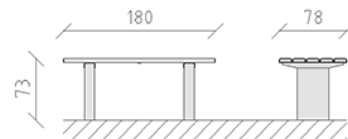

# Parktisch Kiefer

Artikel 80480

Parktisch aus Schweizer Kiefernholz druckimprägniert, Länge 180 cm, Konsolen aus Beton.

**CHF 1'150.-**

(exkl. MWST)

	Gerätemasse	180 x 78 x 73 cm
	schwerstes Element	80 kg
	grösstes Element	70 x 12 x 38 cm
	Montagezeit	2 h
	Monteure	2