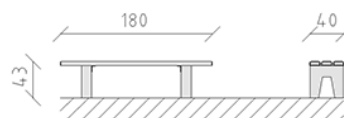

Parkbank Kiefer

Artikel 80630

Parkbank aus Schweizer Kiefernholz druckimprägniert, Länge 180 cm, ohne Rückenlehne, Konsolen aus Beton.

CHF 695.-

(exkl. MWST)

	Gerätemasse	180 x 40 x 43 cm
	schwerstes Element	30 kg
	grösstes Element	40 x 12 x 39 cm
	Montagezeit	2 h
	Monteure	2