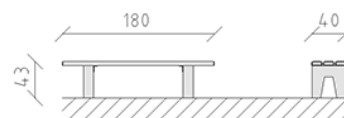

Parkbank Kiefer

Artikel 80630

Parkbank aus Schweizer Kiefernholz druckimprägniert, Länge 180 cm, ohne Rückenlehne, Konsolen aus Beton.

CHF 695.-

(exkl. MWST)

 Gerätemasse	180 x 40 x 43 cm
 schwerstes Element	30 kg
 grösstes Element	40 x 12 x 39 cm
 Montagezeit	2 h
 Monteure	2