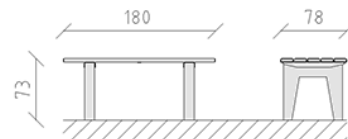

# Parktisch Kiefer

Artikel 80640

Parktisch aus Schweizer Kiefernholz druckimprägniert, Länge 180 cm, Konsolen aus Beton.

CHF 1'200.-

(exkl. MWST)

	Gerätemasse	180 x 78 x 73 cm
	schwerstes Element	80 kg
	grösstes Element	70 x 12 x 70 cm
	Montagezeit	2 h
	Monteure	2