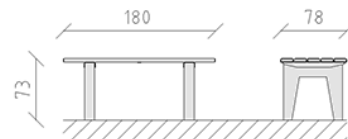

Parktisch Kiefer

Artikel 80640

Parktisch aus Schweizer Kiefernholz druckimprägniert, Länge 180 cm, Konsolen aus Beton.

CHF 1'200.-

(exkl. MWST)

| | | |
|---|--------------------|------------------|
|  | Gerätemasse | 180 x 78 x 73 cm |
|  | schwerstes Element | 80 kg |
|  | grösstes Element | 70 x 12 x 70 cm |
|  | Montagezeit | 2 h |
|  | Monteure | 2 |