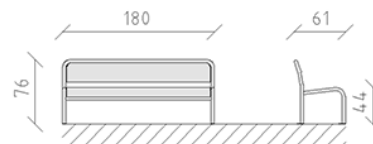

# Parkbank Metall

Artikel 80850

Parkbank aus Lochblech in Edelstahl, Länge 180 cm, mit Rückenlehne, Lochblech zusätzlich lackiert nach RAL 9006, Stahlkonstruktion feuerverzinkt und zusätzlich lackiert in Farbe patina moderna.

**CHF 2'510.-**

(exkl. MWST)

	Gerätemasse	180 x 61 x 76 cm
	schwerstes Element	41 kg
	grösstes Element	180 x 53 x 76 cm
	Montagezeit	1 h
	Monteure	2

**buerli**  
Mitten im Spiel