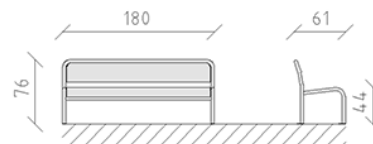

Parkbank Metall

Artikel 80850

Parkbank aus Lochblech in Edelstahl, Länge 180 cm, mit Rückenlehne, Lochblech zusätzlich lackiert nach RAL 9006, Stahlkonstruktion feuerverzinkt und zusätzlich lackiert in Farbe patina moderna.

CHF 2'510.-

(exkl. MWST)

	Gerätemasse	180 x 61 x 76 cm
	schwerstes Element	41 kg
	grösstes Element	180 x 53 x 76 cm
	Montagezeit	1 h
	Monteure	2

buerli
Mitten im Spiel