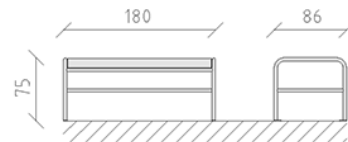

Parktisch Metall

Artikel 80860

Parktisch aus Lochblech in Edelstahl, Länge 180 cm, Lochblech zusätzlich lackiert nach RAL 9006, Stahlkonstruktion feuerverzinkt und zusätzlich lackiert in Farbe patina moderna.

CHF 2'410.-
(exkl. MWST)

	Gerätemasse	180 x 86 x 75 cm
	schwerstes Element	53 kg
	grösstes Element	180 x 85 x 75 cm
	Montagezeit	1 h
	Monteure	2

buerli
Mitten im Spiel

+41 41 925 14 00
info@buerli.swiss