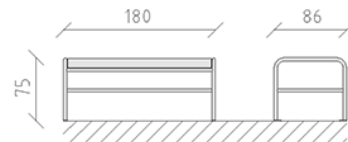

Parktisch Metall

Artikel 80860

Parktisch aus Lochblech in Edelstahl, Länge 180 cm, Lochblech zusätzlich lackiert nach RAL 9006, Stahlkonstruktion feuerverzinkt und zusätzlich lackiert in Farbe patina moderna.

CHF 2'410.-

(exkl. MWST)

	Gerätemasse	180 x 86 x 75 cm
	schwerstes Element	53 kg
	grösstes Element	180 x 85 x 75 cm
	Montagezeit	1 h
	Monteure	2

buerli
Mitten im Spiel

+41 41 925 14 00
info@buerli.swiss