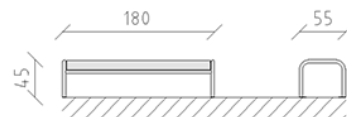

Parkbank Metall

Artikel 80855

Parkbank aus Lochblech in Edelstahl, Länge 180 cm, ohne Rückenlehne, Lochblech zusätzlich lackiert nach RAL 9006, Stahlkonstruktion feuerverzinkt und zusätzlich lackiert in Farbe patina moderna.

CHF 1'730.-

(exkl. MWST)

	Gerätemasse	180 x 55 x 45 cm
	schwerstes Element	32 kg
	grösstes Element	180 x 55 x 44 cm
	Montagezeit	1 h
	Monteure	2

buerli
Mitten im Spiel

+41 41 925 14 00
info@buerli.swiss