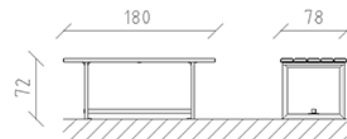

# Parktisch Sedero Kiefer

Artikel 83100

Parktisch aus Schweizer Kiefernholz druckimprägniert, Länge 180 cm, Stahlkonstruktion feuerverzinkt.

**CHF 1'030.-**

(exkl. MWST)

|   |                    |                  |
|---|--------------------|------------------|
|  | Gerätemasse        | 180 x 78 x 72 cm |
|  | schwerstes Element | 60 kg            |
|  | grösstes Element   | 180 x 79 x 72 cm |
|  | Montagezeit        | 1 h              |
|  | Monteure           | 2                |