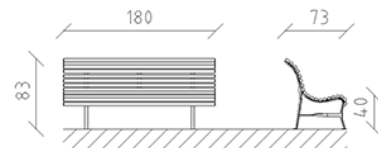

Parkbank Nostalgie Kiefer

Artikel 83500

Parkbank Nostalgie aus Schweizer Kiefernholz druckimprägniert, Länge 180 cm, mit Rückenlehne, Stahlkonstruktion feuerverzinkt.

CHF 950.-

(exkl. MWST)

	Gerätemasse	180 x 73 x 83 cm
	schwerstes Element	29 kg
	grösstes Element	180 x 67 x 79 cm
	Montagezeit	1 h
	Monteure	2