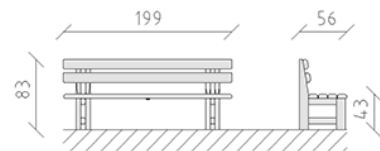

Parkbank Kiefer

Artikel 84000

Parkbank aus Schweizer Kiefernholz druckimprägniert, Länge 200 cm, mit Rückenlehne.

CHF 995.-

(exkl. MWST)

	Gerätemasse	199 x 56 x 83 cm
	schwerstes Element	50 kg
	grösstes Element	200 x 56 x 83 cm
	Montagezeit	1 h
	Monteure	2