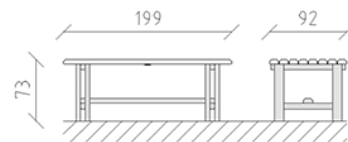

Parktisch Kiefer

Artikel 84100

Parktisch aus Schweizer Kiefernholz druckimprägniert, Länge 200 cm.

CHF 1'160.-

(exkl. MWST)

 Gerätemasse	199 x 92 x 73 cm
 schwerstes Element	75 kg
 grösstes Element	200 x 91 x 72 cm
 Montagezeit	1 h
 Monteure	2