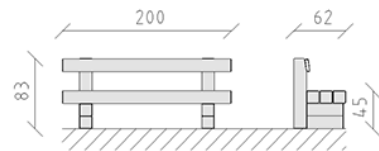

# Parkbank Massiv Kiefer

Artikel 84200

Parkbank Massiv aus Schweizer Kiefernholz druckimprägniert, Länge 200 cm, mit Rückenlehne.

**CHF 1'060.-**

(exkl. MWST)

|   |                    |                  |
|---|--------------------|------------------|
|  | Gerätemasse        | 200 x 62 x 83 cm |
|  | schwerstes Element | 100 kg           |
|  | grösstes Element   | 200 x 62 x 79 cm |
|  | Montagezeit        | 1 h              |
|  | Monteure           | 2                |