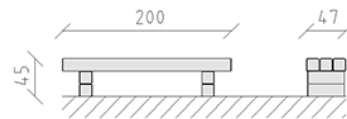

Parkbank Massiv Kiefer

Artikel 84250

Parkbank Massiv aus Schweizer Kiefernholz druckimprägniert, Länge 200 cm, ohne Rückenlehne.

CHF 755.-

(exkl. MWST)

	Gerätemasse	200 x 47 x 45 cm
	schwerstes Element	80 kg
	grösstes Element	200 x 47 x 45 cm
	Montagezeit	1 h
	Monteure	2