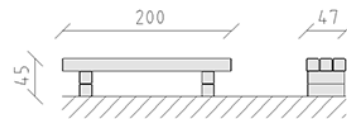

# Parkbank Massiv Kiefer

Artikel 84250

Parkbank Massiv aus Schweizer Kiefernholz druckimprägniert, Länge 200 cm, ohne Rückenlehne.

**CHF 755.-**

(exkl. MWST)

	Gerätemasse	200 x 47 x 45 cm
	schwerstes Element	80 kg
	grösstes Element	200 x 47 x 45 cm
	Montagezeit	1 h
	Monteure	2