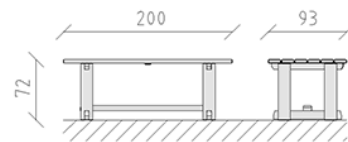

Parktisch Massiv Kiefer

Artikel 84300

Parktisch Massiv aus Schweizer Kiefernholz druckimprägniert, Länge 200 cm.

CHF 1'100.-

(exkl. MWST)

	Gerätemasse	200 x 93 x 72 cm
	schwerstes Element	100 kg
	grösstes Element	200 x 93 x 74 cm
	Montagezeit	1 h
	Monteure	2