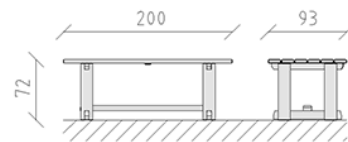

# Parktisch Massiv Kiefer

Artikel 84300

Parktisch Massiv aus Schweizer Kiefernholz druckimprägniert, Länge 200 cm.

**CHF 1'100.-**

(exkl. MWST)

	Gerätemasse	200 x 93 x 72 cm
	schwerstes Element	100 kg
	grösstes Element	200 x 93 x 74 cm
	Montagezeit	1 h
	Monteure	2