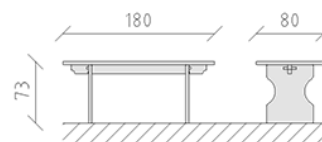

# Tessinertisch Granit

Artikel 85160

Tessinertisch aus Granit geschliffen, Länge 180 cm, Holzelemente aus Schweier Kiefernholz druckimprägniert, Konsolen aus Granit.

**CHF 2'320.-**

(exkl. MWST)

	Gerätemasse	180 x 80 x 73 cm
	schwerstes Element	120 kg
	grösstes Element	180 x 80 x 4 cm
	Montagezeit	1 h
	Monteure	2