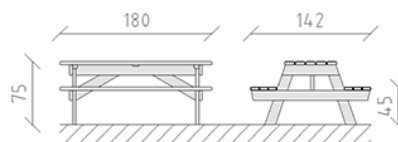

Picknicktisch Kiefer

Artikel 85350

Picknicktisch aus Schweizer Kiefernholz druckimprägniert, Länge 180 cm, ohne Rückenlehne.

CHF 1'375.-

(exkl. MWST)

 Gerätemasse	180 x 142 x 75 cm
 schwerstes Element	70 kg
 grösstes Element	180 x 143 x 74 cm
 Montagezeit	1 h
 Monteure	2