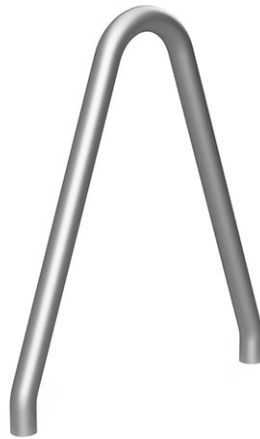

Baumschutzbügel

Artikel 89450

Baumschutzbügel aus Stahl feuerverzinkt, Breite 80 cm, für direktes Einzementen im Erdbereich.

CHF 195.-

(exkl. MWST)

 Gerätemasse	80 x 6 x 90 cm
 schwerstes Element	9 kg
 grösstes Element	150 x 6 x 80 cm
 Fundamente	2
 Beton	0.1 m ³
 Montagezeit	1 h
 Monteure	1