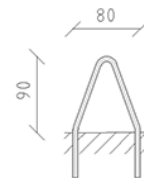

Baumschutzbügel

Artikel 89450

Baumschutzbügel aus Stahl feuerverzinkt, Breite 80 cm, für direktes Einzementen im Erdbereich.

CHF 195.-

(exkl. MWST)

 Gerätemasse	80 x 6 x 90 cm
 schwerstes Element	9 kg
 grösstes Element	150 x 6 x 80 cm
 Fundamente	2
 Beton	0.1 m ³
 Montagezeit	1 h
 Monteure	1